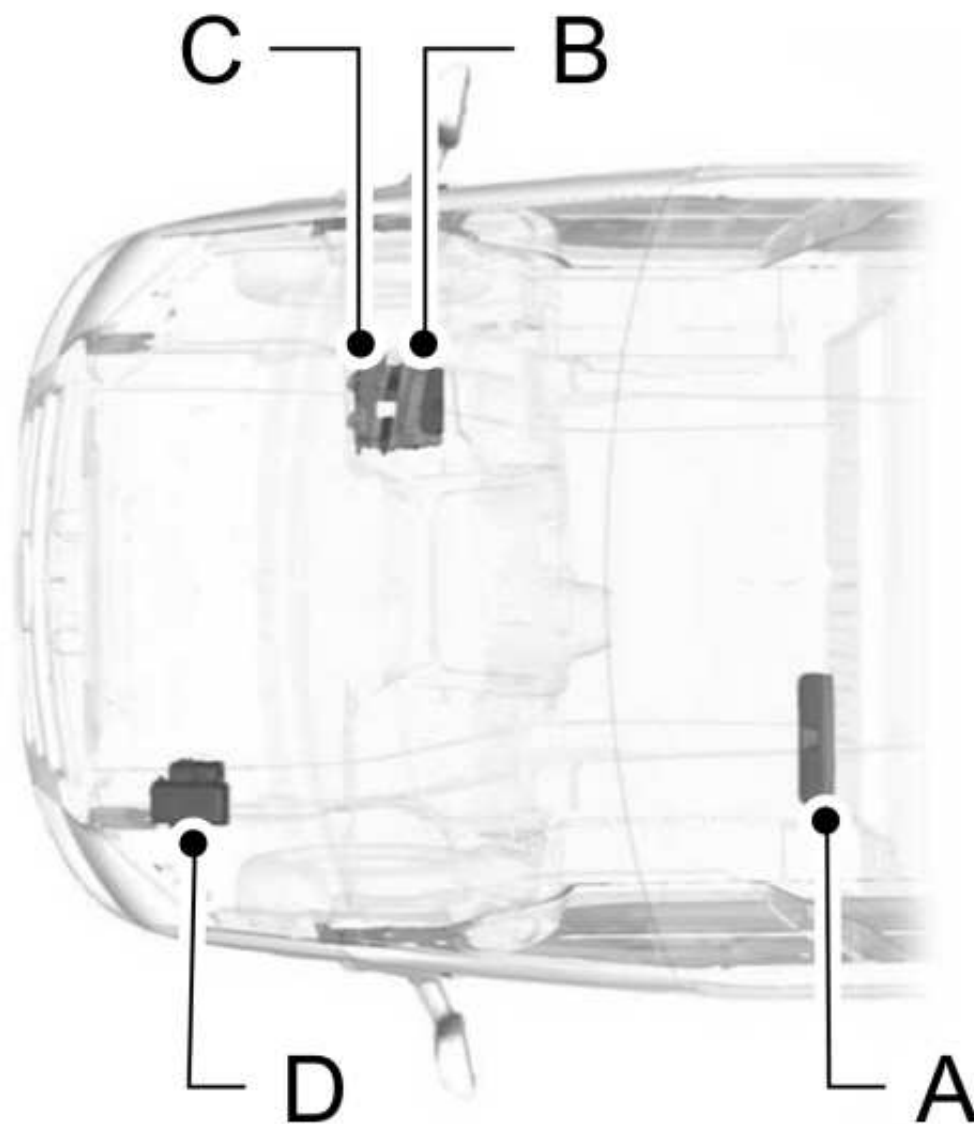

# Pojistky

Řízení na pravé straně

E70864

Řízení na levé straně

E91162

A

Předpojistková skříňka

B

Skříňka standardních relé

C

Rozvodná skříňka v prostoru spolujezdce

D

Rozvodná skříňka v motorovém prostoru

Předpojistková skříňka

Sedadlo řidiče

E70866

Skříňka standardních relé

E70869

E70868

Rozvodná skříňka spolujezdce

E70869

E70870

Poznámka: Při zpětné montáži se ujistěte, že bylo slyšet cvaknutí od zaskočení obou spon.  
Rozvodná skříňka motorového prostoru