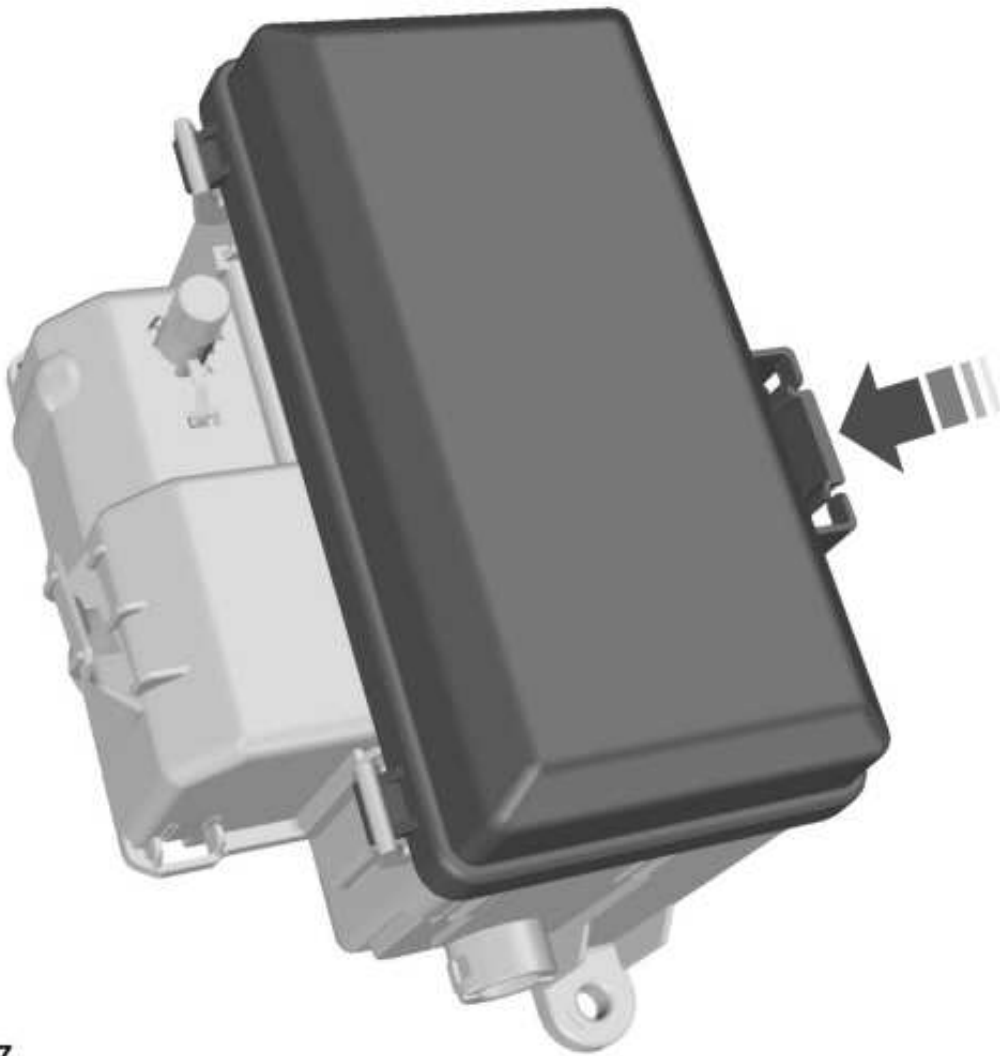

Skříňka standardních relé

E70869

E70868

Rozvodná skříňka spolujezdce

E70869

E70870

Poznámka: Při zpětné montáži se ujistěte, že bylo slyšet cvaknutí od zaskočení obou spon.  
Rozvodná skříňka motorového prostoru