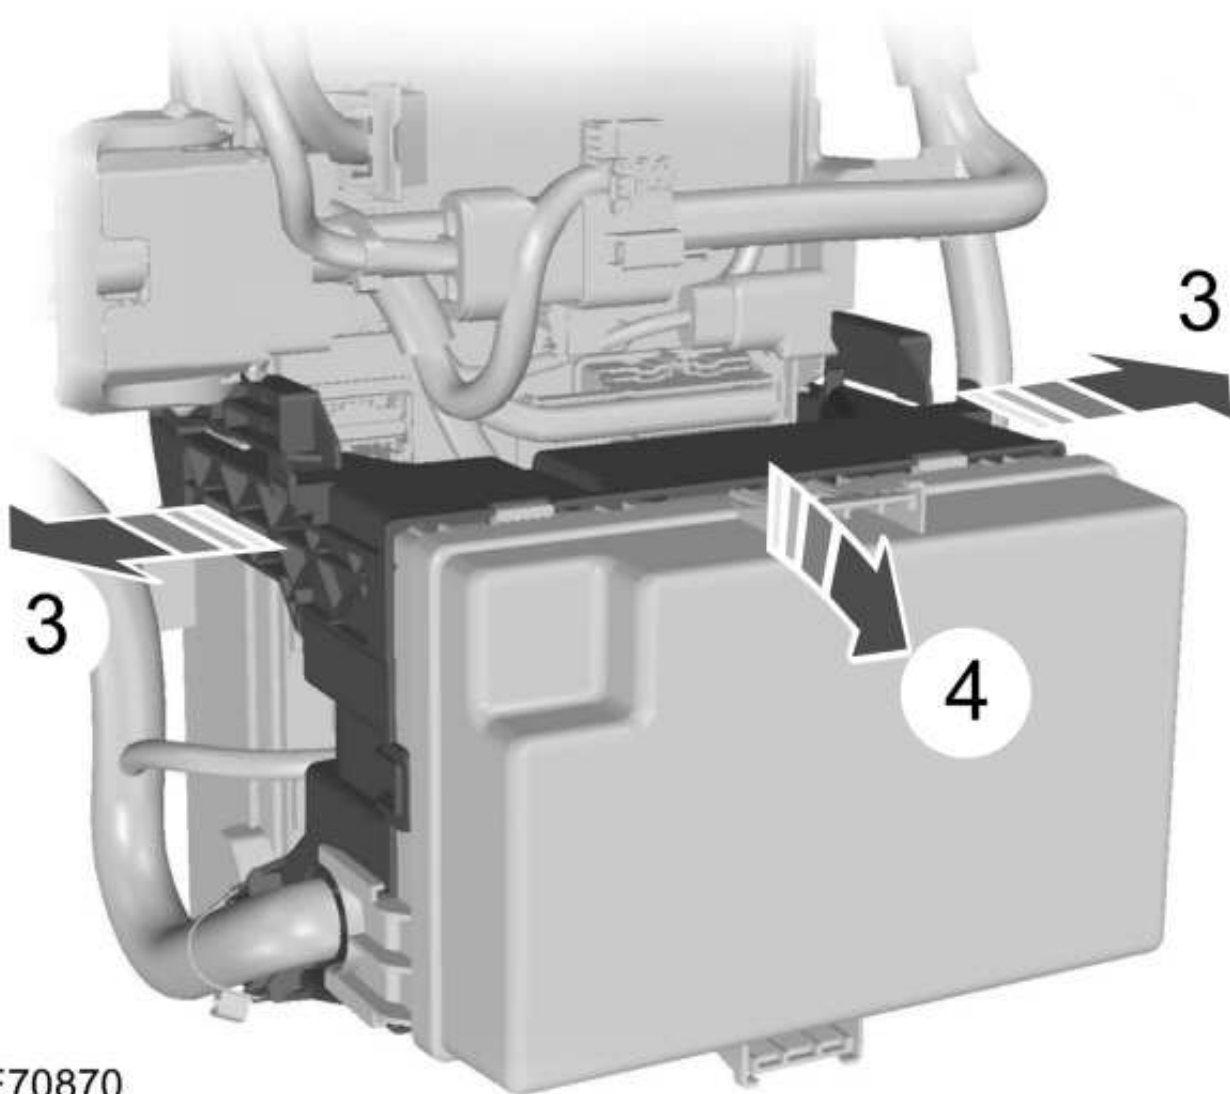

Skříňka standardních relé

E70869

E70868

Rozvodná skříňka spolujezdce

E70869

E70870

Poznámka: Při zpětné montáži se ujistěte, že bylo slyšet cvaknutí od zaskočení obou spon.  
Rozvodná skříňka motorového prostoru