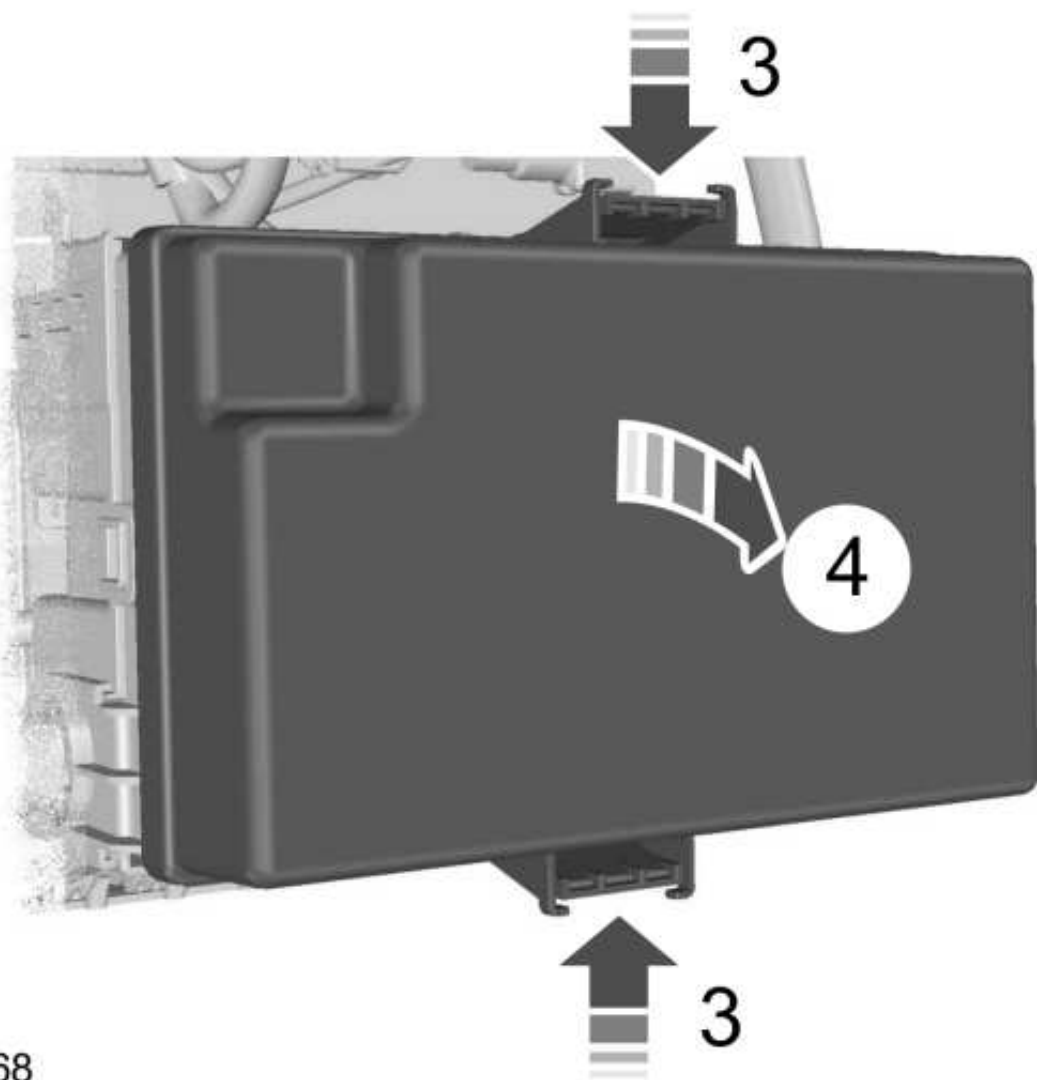

Skříňka standardních relé

C

Rozvodná skříňka v prostoru spolujezdce

D

Rozvodná skříňka v motorovém prostoru

Předpojistková skříňka

Sedadlo řidiče

E70866

Skříňka standardních relé

E70869

E70868

Rozvodná skříňka spolujezdce

E70869

E70870

Poznámka: Při zpětné montáži se ujistěte, že bylo slyšet cvaknutí od zaskočení obou spon.  
Rozvodná skříňka motorového prostoru