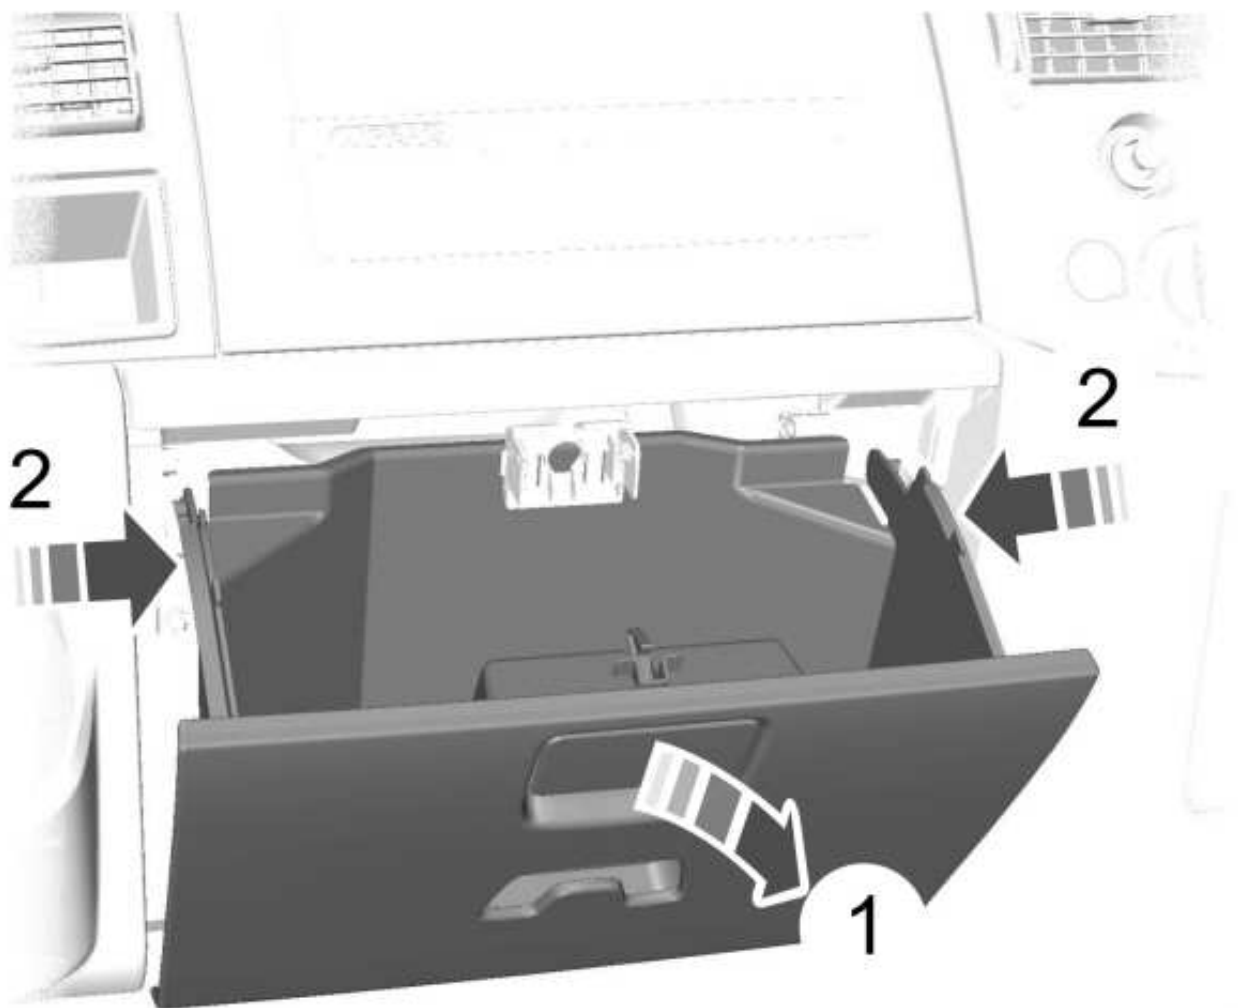

Skříňka standardních relé

C

Rozvodná skříňka v prostoru spolujezdce

D

Rozvodná skříňka v motorovém prostoru

Předpojistková skříňka

Sedadlo řidiče

E70866

Skříňka standardních relé

E70869

E70868

Rozvodná skříňka spolujezdce

E70869

E70870

Poznámka: Při zpětné montáži se ujistěte, že bylo slyšet cvaknutí od zaskočení obou spon.  
Rozvodná skříňka motorového prostoru