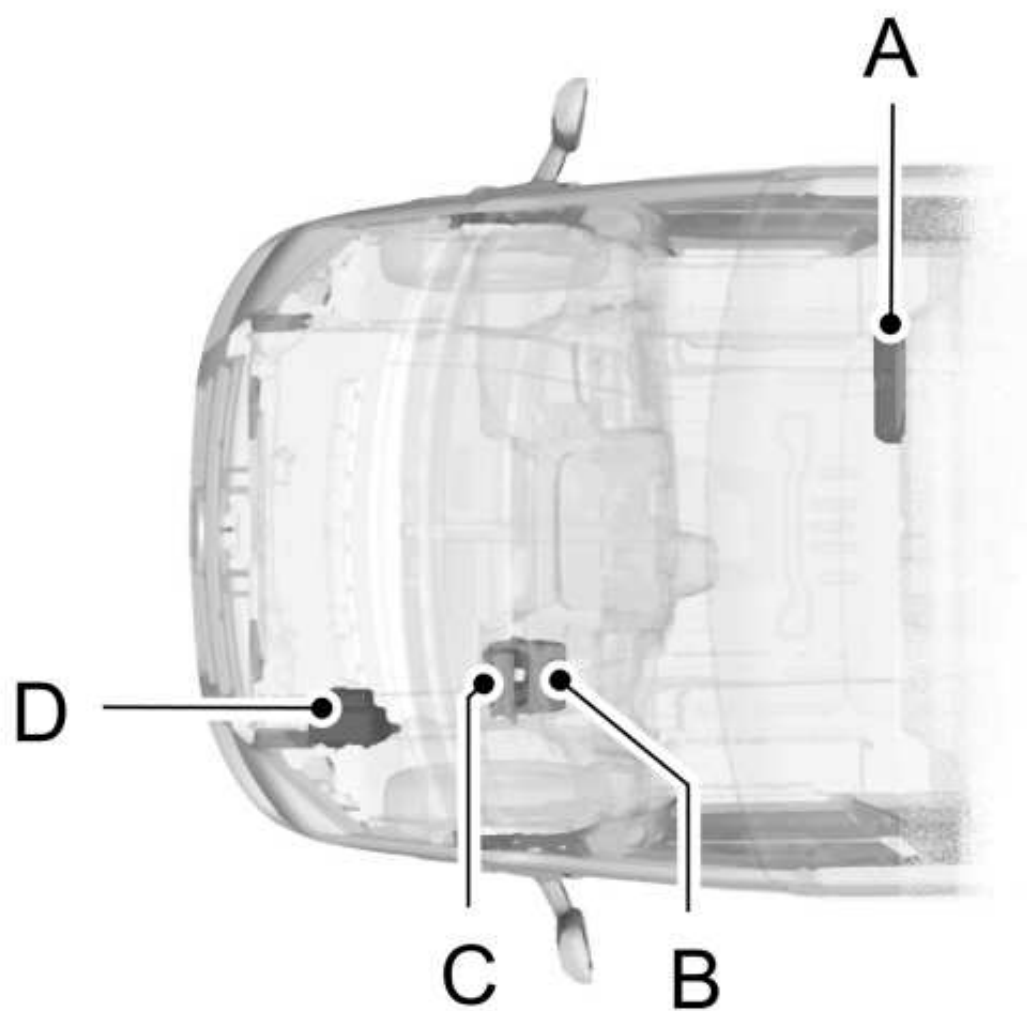

# Pojistky

Řízení na pravé straně

E70864

Řízení na levé straně

E91162

A

Předpojistková skříňka

B

Skříňka standardních relé

C

Rozvodná skříňka v prostoru spolujezdce

D

Rozvodná skříňka v motorovém prostoru

Předpojistková skříňka

Sedadlo řidiče

E70866

Skříňka standardních relé

E70869

E70868

Rozvodná skříňka spolujezdce

E70869

E70870

Poznámka: Při zpětné montáži se ujistěte, že bylo slyšet cvaknutí od zaskočení obou spon.  
Rozvodná skříňka motorového prostoru