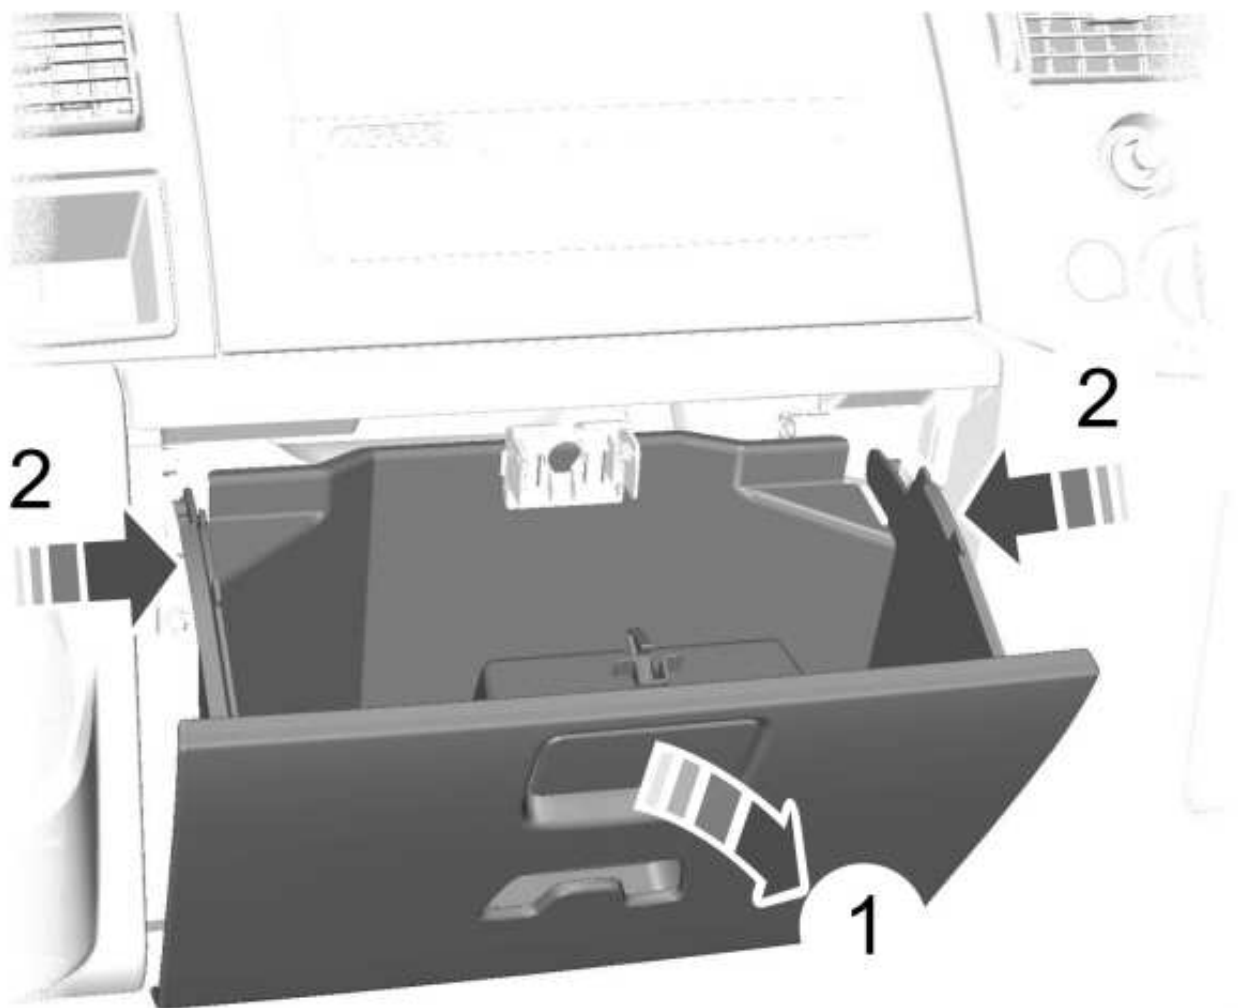

Skříňka standardních relé

E70869

E70868

Rozvodná skříňka spolujezdce

E70869

E70870

Poznámka: Při zpětné montáži se ujistěte, že bylo slyšet cvaknutí od zaskočení obou spon.  
Rozvodná skříňka motorového prostoru